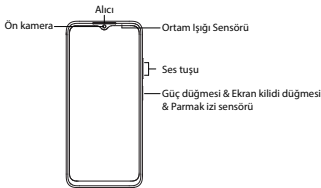

oppo

Hızlı Başlangıç Kılavuzu CPH2579 - Cep Telefonu OPPO A38

Başlarken

1) www.oppo.com adresini ziyaret edin.
2) Ayarlar'a gidin ve ilgili bilgileri görüntülemek için arama kutusuna ilgili anahtar kelimeyi girin. Örn. Talimatlar.

Telefonu ön yükleme ile yeniden başlatma

Telefonu ön yükleme ile yeniden başlatmak için OPPO ön yükleme animasyonu görünene kadar Güç Düğmesine ve Ses Açma Düğmesine aynı anda basın ve basılı tutun.

Aksesuarlar ve Yazılım Bilgileri

1 Koryucuk kılıf, 1 Sarj cihazı.

Ürün yazılım sürümü: ColorOS 13.1

Bu cihaz Türkçe karakterlerin tamamını ihtiva eden ETSI TS 123.038 V8.0.0 (veya sonraki sürümün kodu) ve ETSI TS 123.040 V8.1.0 (veya sonraki sürümün kodu) teknik özelliklerine uygundur.

Bu ürün, Türkiye altyapısına uygundur.

Özellikler

Ürün	CPH2579	
Ana ekran parametresi	16,66cm(6,56")	
Boyut	163,74x75,03x8,16(mm)	
Pil	4880mAh/19,09Wh(Min) 5000mAh/19,55Wh(Typ)	
Kamera	50 Mega+2 Mega piksel arka 5 Mega piksel ön	
Çalışma sıcaklığı	0°C-35°C	
SAR Değerleri	CE SAR	1,23W/kg(Baş) 1,05W/kg(Vücut)

Radyo Dalgaları Teknik Özellikleri

Radyo	Frekansı	Maks Çıkış Gücü
GSM	850MHz	33,7dBm
	900MHz	33,7dBm
	1800MHz	30,5dBm
WCDMA	1900MHz	30,5dBm
	Band 1	24,6dBm
LTE FDD	Bands 5/8	24,6dBm
	Band 1	24,6dBm
	Band 3	24,3dBm
	Bands 5/8	24,6dBm
	Band 7	23,8dBm
	Band 20	24,6dBm
	Band 28	24,4dBm
LTE TDD	Band 38	24,3dBm
	Band 40	23,8dBm
Bluetooth	Band 41	23,8dBm
	2.4-2.4835GHz	14,5dBm(EIRP)
2.4G Wi-Fi	2.4-2.4835GHz	16,5dBm(EIRP)
5G Wi-Fi	5.15-5.25GHz	19,5dBm(EIRP)
	5.25-5.35GHz; 5.47-5.725GHz	18dBm(EIRP)
	5.725-5.85GHz	12dBm(EIRP)

Bildirim

Güvenli ve verimli kullanım talimatları

Güvenli ve doğru kullanımı sağlamak için cihazı kullanmadan önce tüm bilgileri okuyun.

Uyarılar

Kullanım önerileri:

- Cep telefonu kullanımıyla ilgili herhangi bir tehlike gözlemlenmemiştir ve bu tamamen öleyici bir öneridir.
- Radyasyona maruz kalma düzeyini azaltmak için cep telefonunu: a. İyî sinyal alım koşullarında: sinyal göstergesi, sinyal alım çubuğunda tam bir sinyal gösterdiğinde, b. Kulaklık veya hoparlör ile, c. Çağrılar yerine veri, SMS ve MMS mesajların kullanımına öncelik verilerek kullanılması önerilir.
- Hamile kadınlar cep telefonunu karınlarından, gençler de alt karın bölgelerinden uzak tutmalıdır.
- Cep telefonunun çocuklar ve ergenler tarafından, örneğin arama sayısını ve sürelerini sınırlayarak veya cihazın gece kullanımını sınırlayarak makul şekilde kullanılması önerilir.

Uçakta

Acil aramalar

Acil aramalar her mobil şebekede mevcut olmayabilir. Bu nedenle acil aramalar için hiçbir zaman yalnızca cihazınıza güvenmeyin. Bölgenizdeki servis sağlayıcıyla görüşerek bilgi alın.

- Cihazınızı sıvı ve nemden koruyun.
- Cihazınızı nakliye sırasında oluşabilecek darbelerden korumak için doğru paketleme yapın.
- Taşıma sırasında cihaz(lar)ın üstüne ağır yük koymayın.

Bakım Onarım

Tüketici tarafından yapılabilecek herhangi bir periyodik bakım ve onarım gerektirmemektedir. Cihazınızı kuru ve yumuşak bir bez ile temizleyebilirsiniz. Ürününüzün arızalanması durumunda OPPO Yetki Teknik Servis merkezleriyle iletişime geçin.

Enerji tasarruf bilgileri

Özgül Soğurma Oranı (SAR) Bilgileri